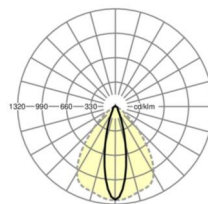

параметры

номер заказа	19525027310
код EAN	4020863444663
номер таможенного тарифа	94051190
Знак прохождения контроля	IP 20, класс защиты I, F, HACCP DIN10500/Food/IFS-пригодность для применения/BRC, Indoor, CE
Степень ударопрочности IK	IK03 (5°C bis 35°C)
Температура окружающей среды	та 5°C в 35°C
Гарантийный срок	5 лет
Государственные программы поддержки	BEG - государственные субсидии для энергосберегающих зданий (действительна только для Германии)

электротехника

Балласт	Электронный драйвер, дежурное освещение 3ч. (1 штука)
Мощность системы	36W
сетевое напряжение	230V/50Hz
автоматический предохранитель (пусковой ток)	17 штук/B10, 28 штук/B16, 29 штук/C10, 48 штук/C16
класс энергосбережения/Источник света	C

DEEP-LINK

<https://www.regiolum.de/ru/article/19525027310>

Ссылка	LED 7000lm 840
ηLB	100 %
Φ ↓/↑	98 % / 2 %
UGR поп./вдоль	15.7 / 21.0