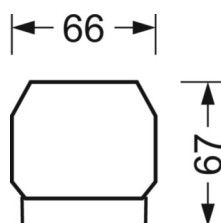

прибородержатель переменный - Central.Line.Optic high performance - прямой узконаправленный свет - без видимых стыков

Ламподержатель из оцинкованного стального профиля, поверхность покрыта лаком на полиэфирной смоле. Крепление без инструментов с нажимными затворами, встроенными в конструкцию, обеспечивают защиту от кражи и взлома. В несущей трековой шине позиционируется по-разному. Цвет корпуса белый стандартный для электротехники RAL 9016; Прямой узконаправленный свет, распространяющийся через линзу «Central.Line.Optic HP» из пластика ПММА. Модель «High Performance» (HP) пиковые величины светового потока и эффективности, для высоких температур окружающей среды с чрезвычайно долгим сроком службы светодиодов. Линзовая оптика делает сборку и установку предельно удобными, плоскость легко чистится. Линзы плотно расположены в один ряд; световые точки сливаются в одну линию, создавая целостный вид. Подключение к электросети через присоединительный провод длиной 1 м для свободного позиционирования ламподержателя в световой полосе и 5-полюсную втычную деталь для быстрой сборки со свободным выбором фаз; с батареей дежурного освещения на 3ч.; состояние светильника - по видимому светодиоду (NL-B3); Strumień świetlny w trybie oświetlenia awaryjnego 931 lm. Сменные блоки, позволяющие легко модернизировать освещение, существенно продлевают срок службы всей осветительной установки.

параметры